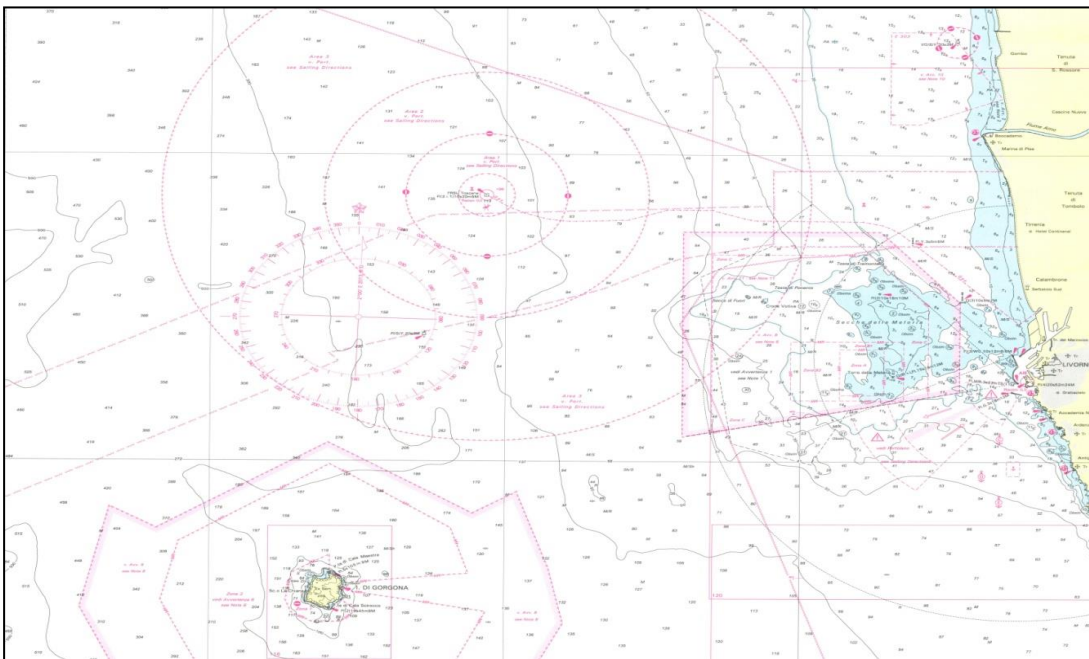

(Fig. 1)

(Fig. 2)

Coordinates FSRU Toscana: 43° 38' 40" N
09° 59' 20" E