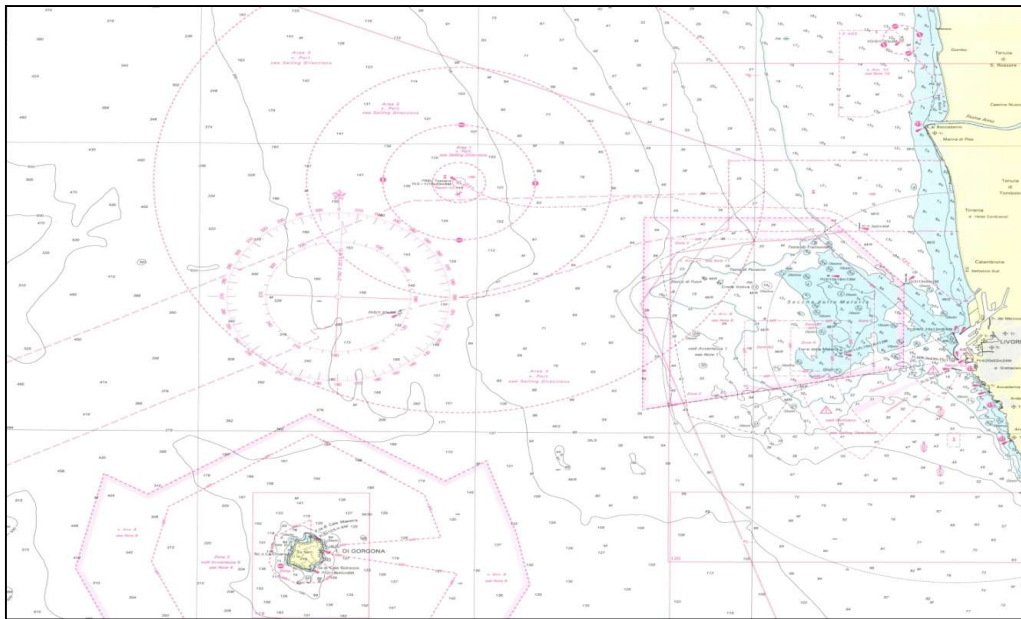

(Fig. 1)

(Fig. 2)

Coordinates FSRU Toscana: 43° 38' 40" N
09° 59' 20" E